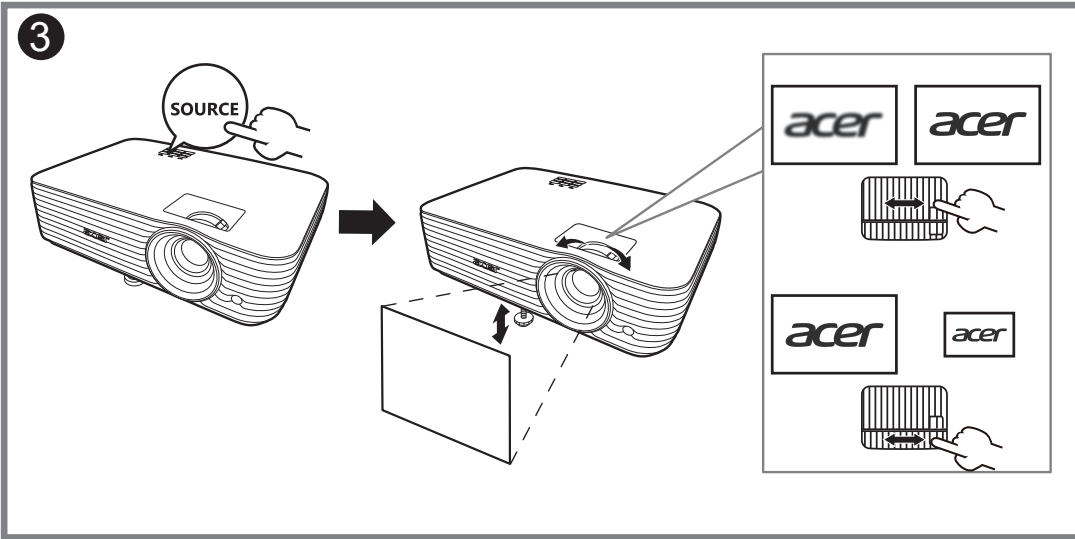

Adjusting the image

Atur gambarnya
Upravit obrázek
Juster billede
Bild anpassen
Ajuste la imagen
Điều chỉnh hình ảnh

Ajuster l'image
Prilagodite sliku
Regolare l'immagine
Állítsa be a képet
Pas het beeld aan
Juster bildet

Dostosuj obraz
Ajustar a imagem
Отрегулируйте изображение
Görüntüyü ayarla
Reglați imaginea
Prilagodite sliko

Nastavenie obrazu
Säädä kuva
Justerera bilden
Регулируйте изображението
Ρυθμίστε την εικόνα
調整影像

調整圖像
画像を調整
ปรับภาพ
이미지 조정
Podesite sliku
Налаштуйте зображення

Կարգավորեք պատկերը
Տակի տնչիմլային
გამოსახულების გასწორება
Кескінді түзету

اضبط الصورة