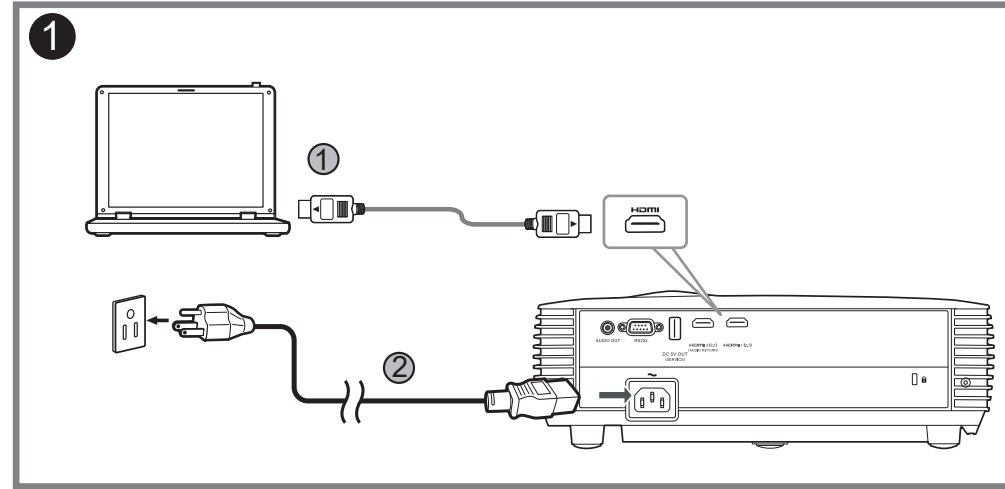

Quick Start Guide

Panduan ringkas
Stručná příručka
Hurtig start-guide
Schnellstartanleitung
Guia de inicio rápido
Hôðung daãn söù duïng nhanh
Guide de démarrage rapide
Vodič za brzi početak rada
Guida rapida
Gyors üzembe helyezési útmutató
Snelstartgids
Hurtigstartveiledning
Instrukcja szybkiego uruchomienia
Guia de consulta rápida
Краткое руководство
Hızlı başlangıç kılavuzu
Ghid de pornire rapidă
Priročnik za hiter začetek

Stručná příručka
Pikaopas
Snabbstartguide
Руководство за бърз старт
Οδηγός γρήγορης εκκίνησης
快速使用指南
快速入门指南
クイックスタート ガイド
คู่มือการเริ่มใช้งานอย่างรวดเร็ว
빠른 시작 설명서
Vodič za brzo učenje i početak rada
Короткий посібник
Համառոտ ուղեցույց
Tez İşəsalma Təlimatı
სწრაფი სტარტიის ინსტრუქცია
Қысқаша нұсқаулық
دليل التشغيل السريع

Connecting to a Computer

Menyambung ke Komputer
Pripojenie k počítaču
Tietokoneeseen yhdistäminen
Ansluta till en dator
Свързване с компютър
Σύνδεση σε υπολογιστή
连接到電腦
连接到电脑
コンピュータに接続する
การเชื่อมต่อเข้ากับคอมพิวเตอร์
컴퓨터에 연결
Povezivanje sa računalom
Collegamento a un computer
Csatlakoztatás egy számítógéphez
Verbinden met een computer
Koble til en datamaskin
Підключення до комп'ютера
Կապակցումը համակարգչին
Kompüterə Qoşulma
კომპიუტერთან მიერთება
Компьютерге жалғау
الاتصال بجهاز كمبيوتر
Povezovanje z računalnikom